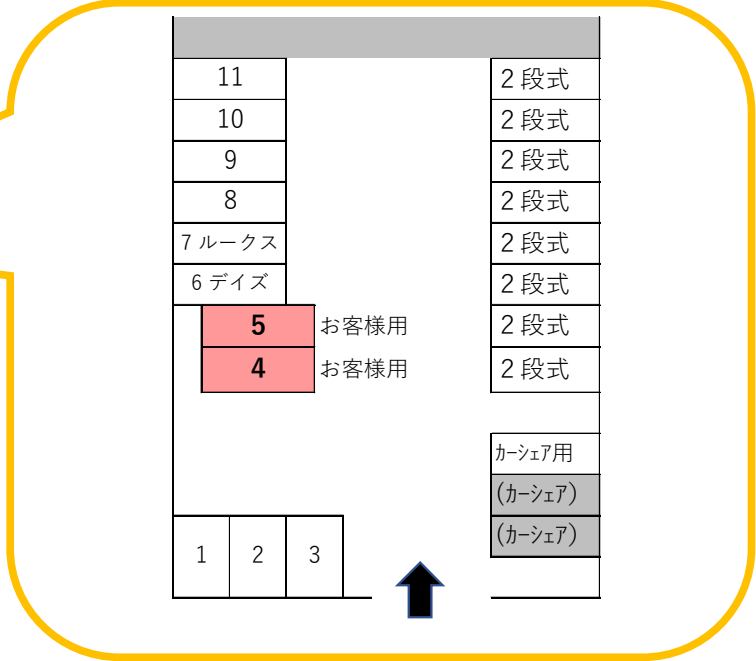

2月14日（月）～4月25日（月） 予定

仮・駐車場ご利用のお願い

工事の間ご迷惑をお掛けし申し訳ございません。
下記ピンク色4、5番をお客様駐車場としてご利用ください。
ご不便をおかけ致しますがよろしくお願い申し上げます。

※カーナビを設定する場合

「北区赤羽南2-4-4」に設定をお願い致します